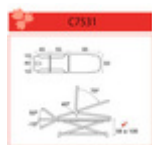

#### Dimensions :

- Longueur 200cm
- Largeur 62 cm
- Hauteur variable de 58 à 106 cm
- Dossier : L 45 x l 62 cm
- Partie centrale : L 55 x l 62 cm
- Jambière : L 95 x l 62 cm

- Poids 93 kg.
- Poids supporté : 175 kg.

- Porte rouleau inclus. Compatible avec draps d'examen de largeur 50 à 75 cm.

Fabrication européenne.

Garantie 3 ans.

Matériel médical CE.

Livraison gratuite franco de port.

Supplément pour livraison sur rendez vous avec 2 porteurs pour RDC ou étage.